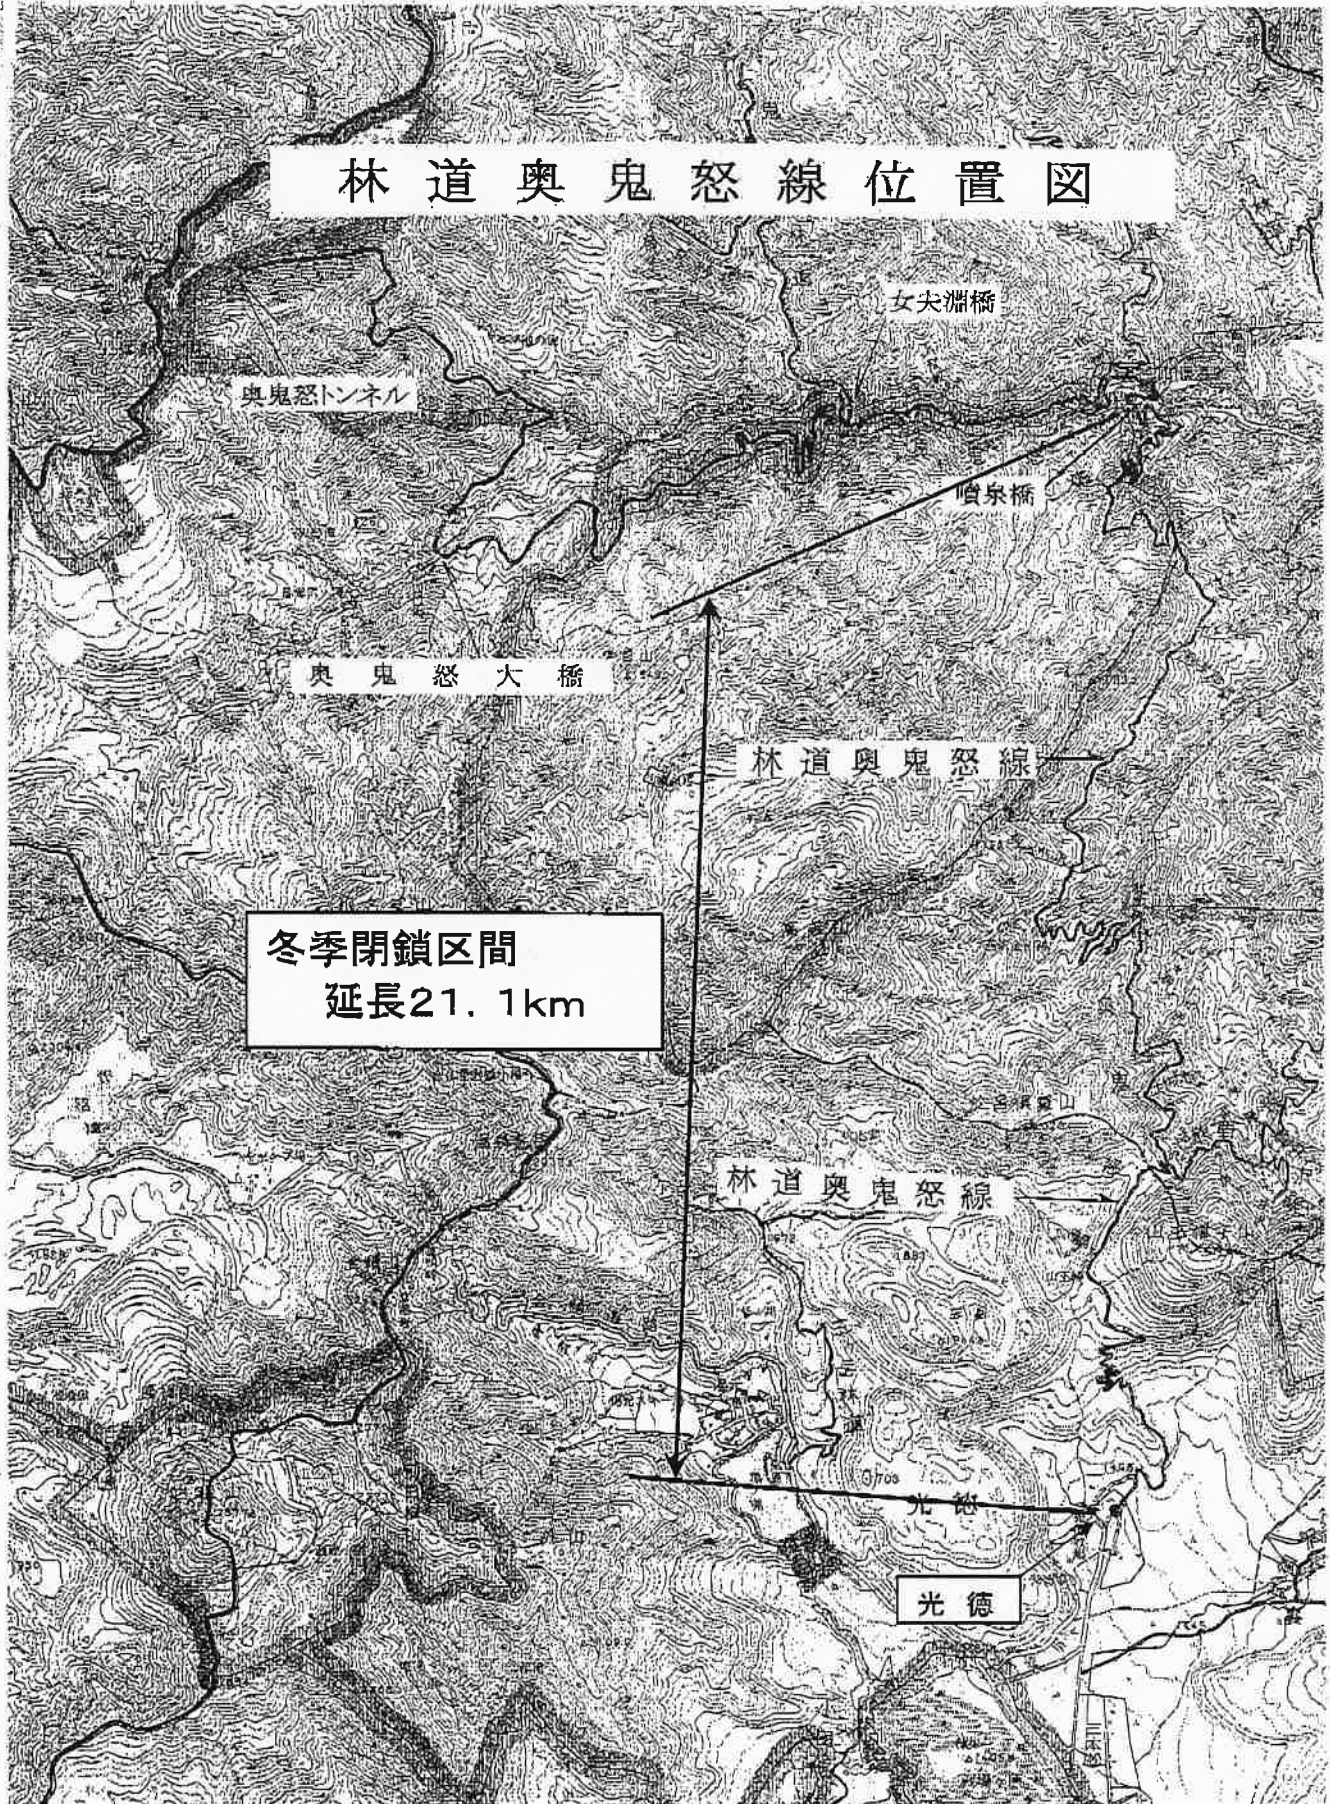

冬季閉鎖区間図面

令和2(2020)年12月1日(火)正午閉鎖

林道奥鬼怒線位置図

冬季閉鎖区間
延長21.1km

光徳