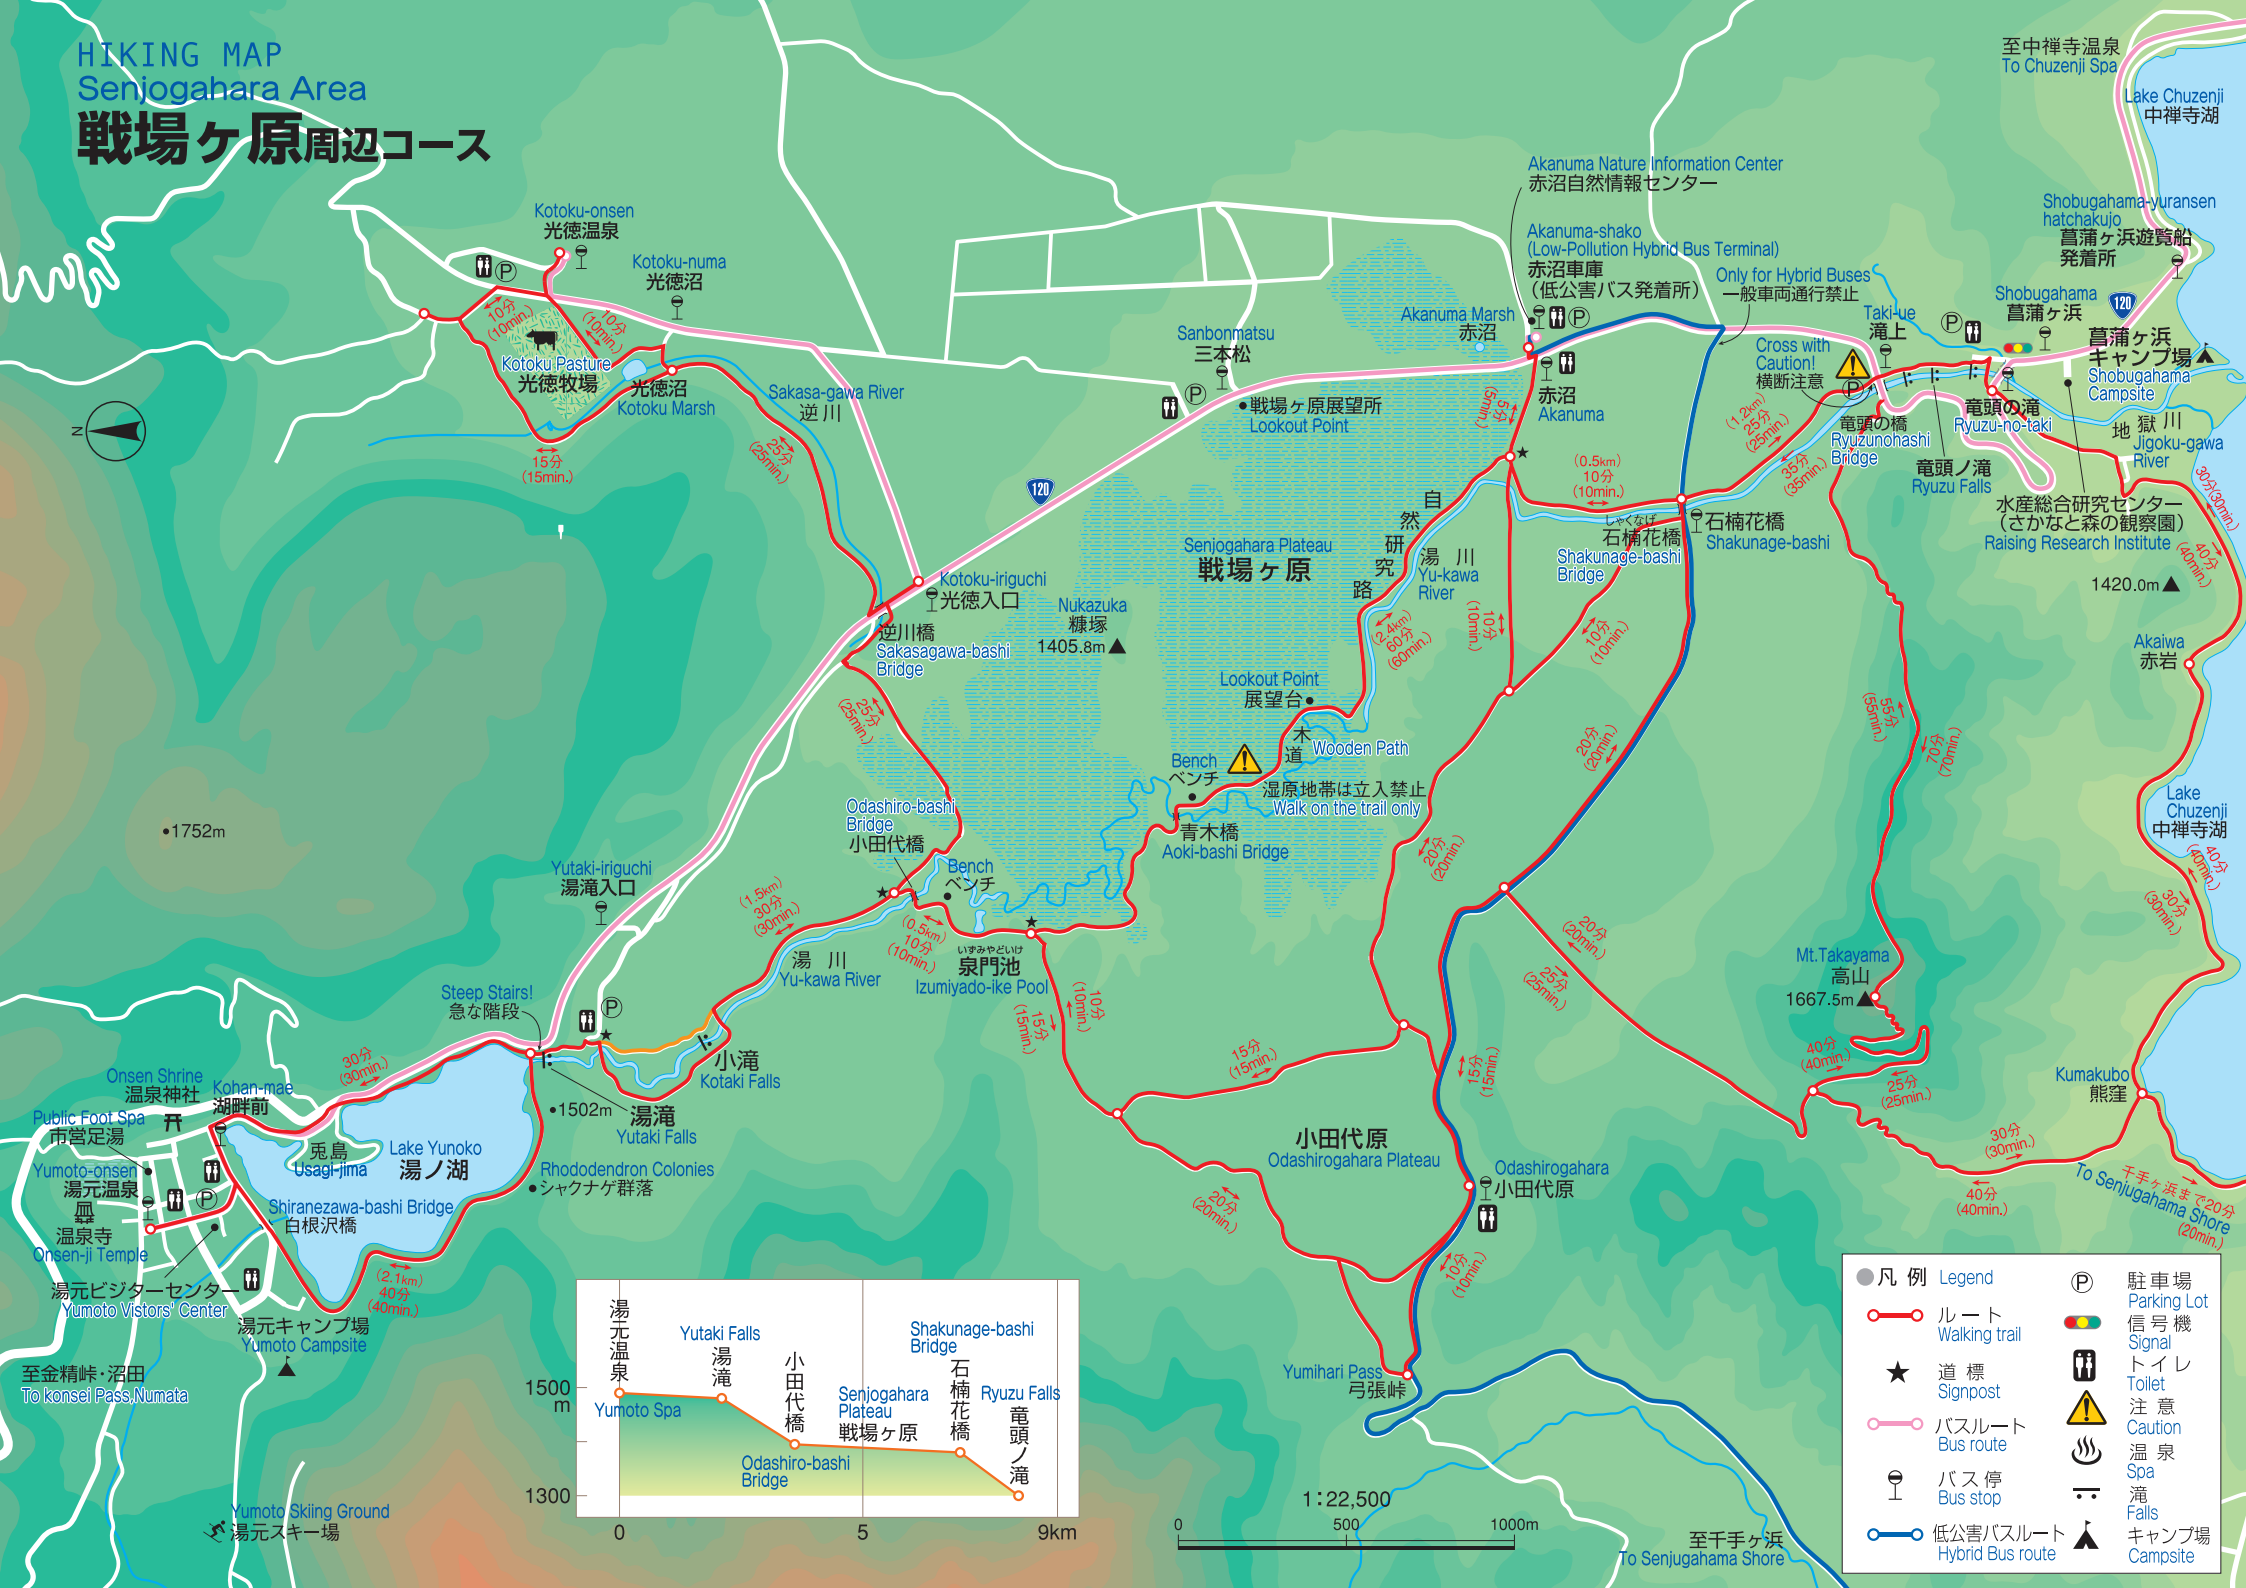

HIKING MAP Senjogahara Area 戦場ヶ原周辺コース

● 凡例 Legend	
	ルート Walking trail
	バスルート Bus route
	低公害バスルート Hybrid Bus route
	道標 Signpost
	駐車場 Parking Lot
	信号機 Signal
	トイレ Toilet
	注意 Caution
	温泉 Spa
	バス停 Bus stop
	滝 Falls
	キャンプ場 Campsite