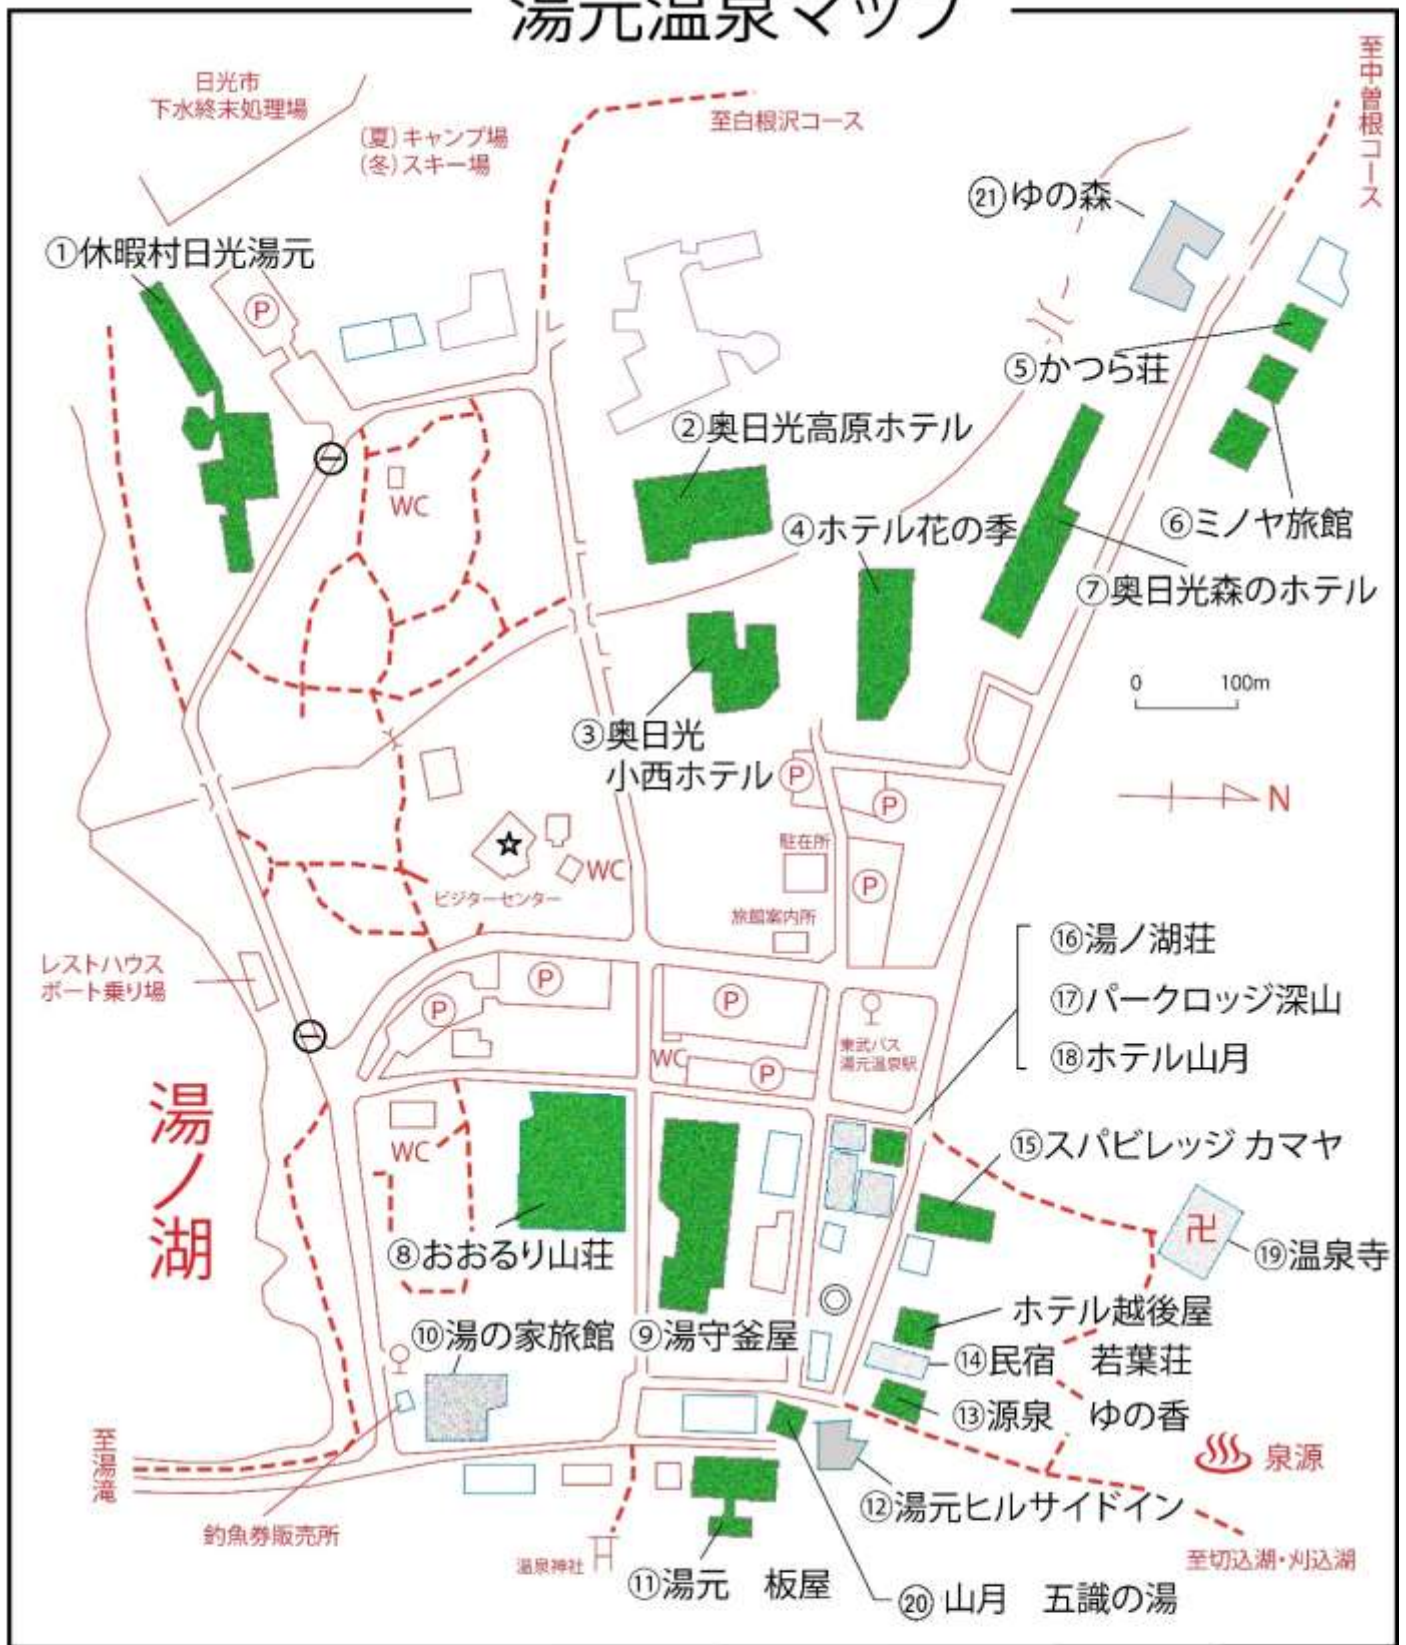

湯元温泉マップ

至中曾根コース

- …日帰り入浴のできる施設 (露天風呂あり)
- …日帰り入浴のできる施設 (内湯のみ)
- …遊歩道・登山道
- …その他施設
- ☆ …現在地
- ◎ …足湯

*お泊まりのお客様の関係で入浴できないこともございますので、
直接ホテル・旅館等にご確認ください。